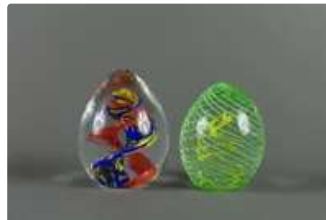

Est. : 10 - 20 €

Lot n°266 Candélabre colonne en métal doré. Haut. 26.5 cm...

Est. : 10 - 15 €

Lot n°267 Boule presse-papier en verre à décor de fleurs...

Est. : 5 - 10 €

Lot n°268 Deux boules presse-papier en verre à décor de...